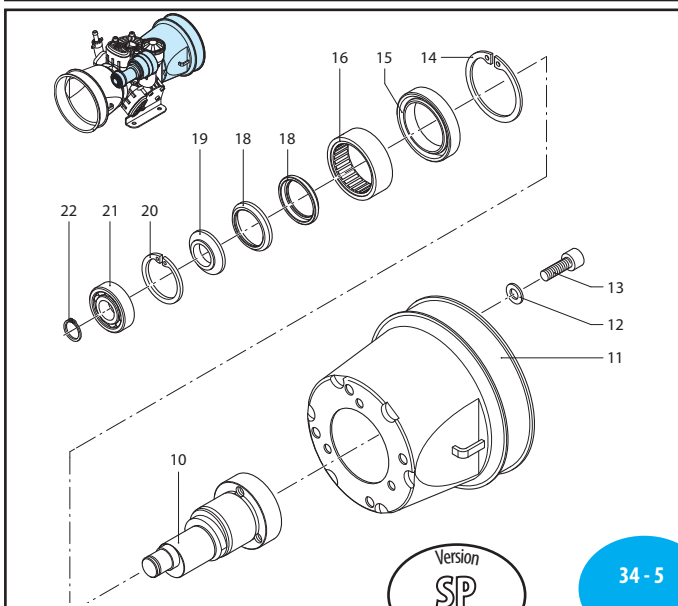

A.R. NORTH AMERICA

AR 303 - AR 403

AR 303 - AR 403

Pos	Code	Discription	Qty	Note
1	800090	Hub pin	3	T180*
	800091	Hub pin	3	Viton T180*
2	800350	Wobble plate	3	
3	800080	Diaphragm	3	NBR
	800081	Diaphragm	3	Viton
	800085	Diaphragm	3	Desmopan
	800086	Diaphragm	3	HPDS
	800082	Diaphragm	3	BlueFlex™
4	1880440	Sleeve	3	AR 403 Viton
	1880441	Sleeve	3	AR 303 Viton
	1880050	Sleeve	3	AR 403
	1880051	Sleeve	3	AR 303
5	1880110	Piston ring	3	
6	1880060	Piston	3	Ø 50
7	1880120	Pin	3	
8	380080	Ring	6	circlip Øi 14
9	1880070	Connecting-rod	3	
10	1880101	Shaft	1	marked 2 AR 303
	1880100	Shaft	1	marked 1 AR 403
11	1500350	Shield	1	
12	900270	Washer	4	
13	820670	Screw	4	T90*
14	620330	Ring	1	circlip Øi 65
15	620130	Ring	1	seal
16	550060	Bushing	1	
17	1880190	Ring	1	seal
18	1880180	Ring	2	connecting rod
19	1880170	Spacer	1	
20	111120	Ring	1	circlip Øi 47
21	1461430	Bearing	1	
22	620291	Ring	1	circlip Øe 20
23	850250	Screw	3	T90*
24	380241	Washer	3	
25	780060	Screw	3	T90*
26	1880021	Line	1	suction
27	1880020	Line	1	suction
28	390290	O-ring	1	Ø 29x3
29	550340	Fitting	1	1" G M-M
30	550350	O-ring	1	Ø 23.81X2.62
31	550242	Ring nut	1	1" G

Pos	Code	Discription	Qty	Note
32	550370	Elbow	1	1"
33	390201	O-ring	1	for C/SP
34	1880130	O-ring	1	Ø 88.57x2.62
35	390180	O-ring	1	Ø 18.72x2.62
36	550331	Washer	2	
37	1200440	Screw	2	TCEI M6x35
38	1040310	Tank	1	
39	650920	O-ring	1	Ø 53.65x2.62
40	1040326	Plug	1	black
	1040324	Plug	1	red
41	540290	Screw	2	TCEI M8x25
42	450145	Flange	1	
42	450148	Flanged Adapter	1	straight
43	1880160	Shaft	1	marked 4 AR 403
44	110130	Ring nut	1	1/2"
45	621370	Coupling	1	
46	961340	Washer	1	
47	680350	Screw	1	TCEI M8x35
48	800860	Screw	12	TCEI M8x55
49	1880030	Head	3	
50	1889051	Complete valve	6	
51	1140450	O-ring	6	Ø 20.24x2.62
52	1880010	Pump body	1	
53	1880480	O-ring	6	Ø 25x2
54	280080	Screw	3	TCEI M8x60
55	1880040	Cover	3	
57	740290	O-ring	2	Ø 14x1.78
58	880530	Plug	2	3/8" G
59	1880080	Foot	1	
60	1880090	Foot	1	
61	620680	Key	1	
62	780050	O-ring	6	Ø 28.25x1.78
63	1880380	Oil seal	1	For SP version
64	1620450	Fitting	1	Optional
65	1609001	Safety valve	1	Optional
66	880831	O-ring	1	Ø 15.54x2.62
67	550450	Ring nut	1	3/4" G
68	550460	Elbow	1	3/4"
69	550350	O-ring	1	Ø 23.81X2.62

* Torque: in-lbs +/- 10%

Medium pressure

AR 43289 BlueFlex™ diaphragms	
AR 43286 NBR diaphragms	
AR 43287 Desmopan diaphragms	
Pos.	Qty
3	3
51	6
62	6

AR 2388 Valves	
Pos.	Qty
50	6
51	6

AR 2389 O-Rings	
Pos.	Qty
28	1
30	2
33	1
34	1
35	1
39	1
51	9
53	6
57	2
62	6

Suggested oil	
Type	Oz
AR64532D	32
Crankcase Oil Capacity 15 oz