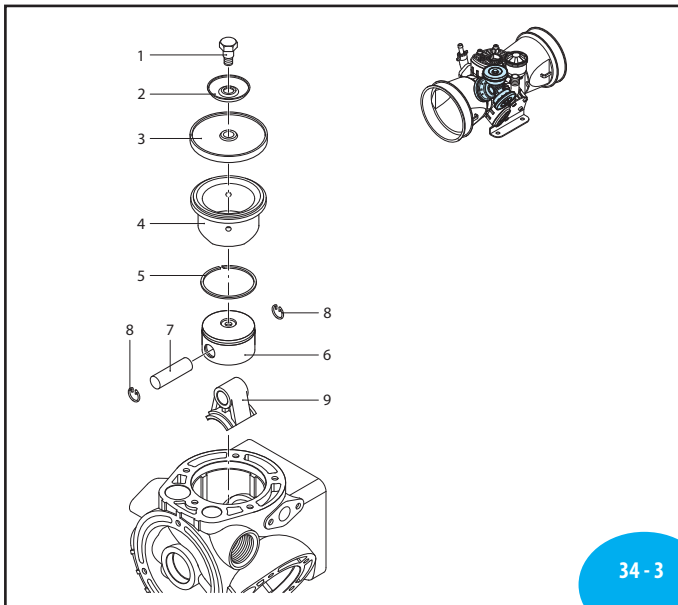

A.R. NORTH AMERICA

AR 303 - AR 403

AR 303 - AR 403

Pos	Code	Discription	Qty	Note
1	800090	Hub pin	3	T180*
	800091	Hub pin	3	Viton T180*
2	800350	Wobble plate	3	
3	800080	Diaphragm	3	NBR
	800081	Diaphragm	3	Viton
	800085	Diaphragm	3	Desmopan
	800086	Diaphragm	3	HPDS
	800082	Diaphragm	3	BlueFlex™
4	1880440	Sleeve	3	AR 403 Viton
	1880441	Sleeve	3	AR 303 Viton
	1880050	Sleeve	3	AR 403
	1880051	Sleeve	3	AR 303
5	1880110	Piston ring	3	
6	1880060	Piston	3	Ø 50
7	1880120	Pin	3	
8	380080	Ring	6	circlip Øi 14
9	1880070	Connecting-rod	3	
10	1880101	Shaft	1	marked 2 AR 303
	1880100	Shaft	1	marked 1 AR 403
11	1500350	Shield	1	
12	900270	Washer	4	
13	820670	Screw	4	T90*
14	620330	Ring	1	circlip Øi 65
15	620130	Ring	1	seal
16	550060	Bushing	1	
17	1880190	Ring	1	seal
18	1880180	Ring	2	connecting rod
19	1880170	Spacer	1	
20	111120	Ring	1	circlip Øi 47
21	1461430	Bearing	1	
22	620291	Ring	1	circlip Øe 20
23	850250	Screw	3	T90*
24	380241	Washer	3	
25	780060	Screw	3	T90*
26	1880021	Line	1	suction
27	1880020	Line	1	suction
28	390290	O-ring	1	Ø 29x3
29	550340	Fitting	1	1" G M-M
30	550350	O-ring	1	Ø 23.81X2.62
31	550242	Ring nut	1	1" G

Pos	Code	Discription	Qty	Note
32	550370	Elbow	1	1"
33	390201	O-ring	1	for C/SP
34	1880130	O-ring	1	Ø 88.57x2.62
35	390180	O-ring	1	Ø 18.72x2.62
36	550331	Washer	2	
37	1200440	Screw	2	TCEI M6x35
38	1040310	Tank	1	
39	650920	O-ring	1	Ø 53.65x2.62
40	1040326	Plug	1	black
	1040324	Plug	1	red
41	540290	Screw	2	TCEI M8x25
42	450145	Flange	1	
42	450148	Flanged Adapter	1	straight
43	1880160	Shaft	1	marked 4 AR 403
44	110130	Ring nut	1	1/2"
45	621370	Coupling	1	
46	961340	Washer	1	
47	680350	Screw	1	TCEI M8x35
48	800860	Screw	12	TCEI M8x55
49	1880030	Head	3	
50	1889051	Complete valve	6	
51	1140450	O-ring	6	Ø 20.24x2.62
52	1880010	Pump body	1	
53	1880480	O-ring	6	Ø 25x2
54	280080	Screw	3	TCEI M8x60
55	1880040	Cover	3	
57	740290	O-ring	2	Ø 14x1.78
58	880530	Plug	2	3/8" G
59	1880080	Foot	1	
60	1880090	Foot	1	
61	620680	Key	1	
62	780050	O-ring	6	Ø 28.25x1.78
63	1880380	Oil seal	1	For SP version
64	1620450	Fitting	1	Optional
65	1609001	Safety valve	1	Optional
66	880831	O-ring	1	Ø 15.54x2.62
67	550450	Ring nut	1	3/4" G
68	550460	Elbow	1	3/4"
69	550350	O-ring	1	Ø 23.81X2.62

* Torque: in-lbs +/- 10%

Medium pressure

AR 43289 BlueFlex™ diaphragms	
AR 43286 NBR diaphragms	
AR 43287 Desmopan diaphragms	
Pos.	Qty
3	3
51	6
62	6

AR 2388 Valves	
Pos.	Qty
50	6
51	6

AR 2389 O-Rings	
Pos.	Qty
28	1
30	2
33	1
34	1
35	1
39	1
51	9
53	6
57	2
62	6

Suggested oil	
Type	Oz
AR64532D	32
Crankcase Oil Capacity 15 oz