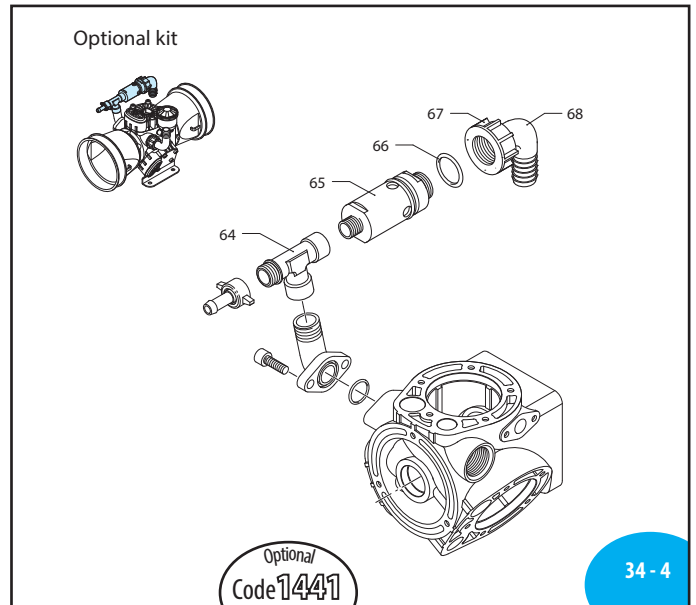

A.R. NORTH AMERICA

AR 303 - AR 403

AR 303 - AR 403

Pos	Code	Discription	Qty	Note
1	800090	Hub pin	3	T180*
	800091	Hub pin	3	Viton T180*
2	800350	Wobble plate	3	
3	800080	Diaphragm	3	NBR
	800081	Diaphragm	3	Viton
	800085	Diaphragm	3	Desmopan
	800086	Diaphragm	3	HPDS
	800082	Diaphragm	3	BlueFlex™
4	1880440	Sleeve	3	AR 403 Viton
	1880441	Sleeve	3	AR 303 Viton
	1880050	Sleeve	3	AR 403
	1880051	Sleeve	3	AR 303
5	1880110	Piston ring	3	
6	1880060	Piston	3	Ø 50
7	1880120	Pin	3	
8	380080	Ring	6	circlip Øi 14
9	1880070	Connecting-rod	3	
10	1880101	Shaft	1	marked 2 AR 303
	1880100	Shaft	1	marked 1 AR 403
11	1500350	Shield	1	
12	900270	Washer	4	
13	820670	Screw	4	T90*
14	620330	Ring	1	circlip Øi 65
15	620130	Ring	1	seal
16	550060	Bushing	1	
17	1880190	Ring	1	seal
18	1880180	Ring	2	connecting rod
19	1880170	Spacer	1	
20	111120	Ring	1	circlip Øi 47
21	1461430	Bearing	1	
22	620291	Ring	1	circlip Øe 20
23	850250	Screw	3	T90*
24	380241	Washer	3	
25	780060	Screw	3	T90*
26	1880021	Line	1	suction
27	1880020	Line	1	suction
28	390290	O-ring	1	Ø 29x3
29	550340	Fitting	1	1" G M-M
30	550350	O-ring	1	Ø 23.81X2.62
31	550242	Ring nut	1	1" G

Pos	Code	Discription	Qty	Note
32	550370	Elbow	1	1"
33	390201	O-ring	1	for C/SP
34	1880130	O-ring	1	Ø 88.57x2.62
35	390180	O-ring	1	Ø 18.72x2.62
36	550331	Washer	2	
37	1200440	Screw	2	TCEI M6x35
38	1040310	Tank	1	
39	650920	O-ring	1	Ø 53.65x2.62
40	1040326	Plug	1	black
	1040324	Plug	1	red
41	540290	Screw	2	TCEI M8x25
42	450145	Flange	1	
42	450148	Flanged Adapter	1	straight
43	1880160	Shaft	1	marked 4 AR 403
44	110130	Ring nut	1	1/2"
45	621370	Coupling	1	
46	961340	Washer	1	
47	680350	Screw	1	TCEI M8x35
48	800860	Screw	12	TCEI M8x55
49	1880030	Head	3	
50	1889051	Complete valve	6	
51	1140450	O-ring	6	Ø 20.24x2.62
52	1880010	Pump body	1	
53	1880480	O-ring	6	Ø 25x2
54	280080	Screw	3	TCEI M8x60
55	1880040	Cover	3	
57	740290	O-ring	2	Ø 14x1.78
58	880530	Plug	2	3/8" G
59	1880080	Foot	1	
60	1880090	Foot	1	
61	620680	Key	1	
62	780050	O-ring	6	Ø 28.25x1.78
63	1880380	Oil seal	1	For SP version
64	1620450	Fitting	1	Optional
65	1609001	Safety valve	1	Optional
66	880831	O-ring	1	Ø 15.54x2.62
67	550450	Ring nut	1	3/4" G
68	550460	Elbow	1	3/4"
69	550350	O-ring	1	Ø 23.81X2.62

* Torque: in-lbs +/- 10%

Medium pressure

AR 43289 BlueFlex™ diaphragms	
AR 43286 NBR diaphragms	
AR 43287 Desmopan diaphragms	
Pos.	Qty
3	3
51	6
62	6

AR 2388 Valves	
Pos.	Qty
50	6
51	6

AR 2389 O-Rings	
Pos.	Qty
28	1
30	2
33	1
34	1
35	1
39	1
51	9
53	6
57	2
62	6

Suggested oil	
Type	Oz
AR64532D	32
Crankcase Oil Capacity 15 oz