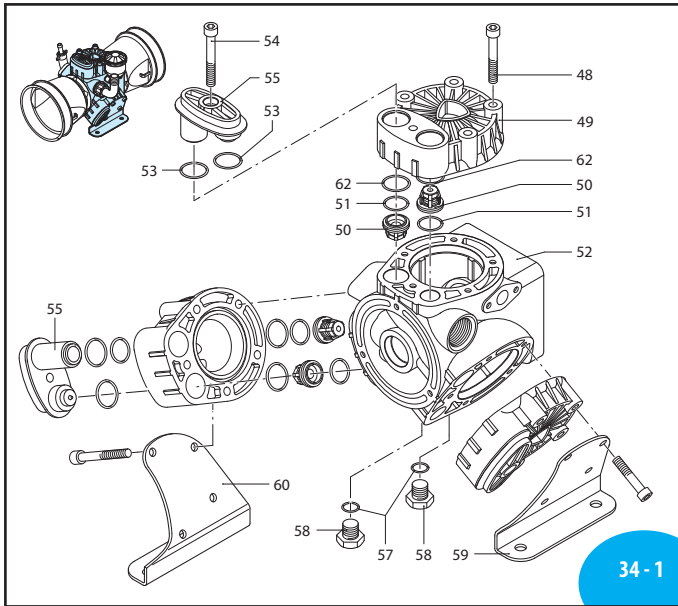

A.R. NORTH AMERICA

AR 303 - AR 403

AR 303 - AR 403

Pos	Code	Discription	Qty	Note
1	800090	Hub pin	3	T180*
	800091	Hub pin	3	Viton T180*
2	800350	Wobble plate	3	
3	800080	Diaphragm	3	NBR
	800081	Diaphragm	3	Viton
	800085	Diaphragm	3	Desmopan
	800086	Diaphragm	3	HPDS
	800082	Diaphragm	3	BlueFlex™
4	1880440	Sleeve	3	AR 403 Viton
	1880441	Sleeve	3	AR 303 Viton
	1880050	Sleeve	3	AR 403
	1880051	Sleeve	3	AR 303
5	1880110	Piston ring	3	
6	1880060	Piston	3	Ø 50
7	1880120	Pin	3	
8	380080	Ring	6	circlip Øi 14
9	1880070	Connecting-rod	3	
10	1880101	Shaft	1	marked 2 AR 303
	1880100	Shaft	1	marked 1 AR 403
11	1500350	Shield	1	
12	900270	Washer	4	
13	820670	Screw	4	T90*
14	620330	Ring	1	circlip Øi 65
15	620130	Ring	1	seal
16	550060	Bushing	1	
17	1880190	Ring	1	seal
18	1880180	Ring	2	connecting rod
19	1880170	Spacer	1	
20	111120	Ring	1	circlip Øi 47
21	1461430	Bearing	1	
22	620291	Ring	1	circlip Øe 20
23	850250	Screw	3	T90*
24	380241	Washer	3	
25	780060	Screw	3	T90*
26	1880021	Line	1	suction
27	1880020	Line	1	suction
28	390290	O-ring	1	Ø 29x3
29	550340	Fitting	1	1" G M-M
30	550350	O-ring	1	Ø 23.81X2.62
31	550242	Ring nut	1	1" G

Pos	Code	Discription	Qty	Note
32	550370	Elbow	1	1"
33	390201	O-ring	1	for C/SP
34	1880130	O-ring	1	Ø 88.57x2.62
35	390180	O-ring	1	Ø 18.72x2.62
36	550331	Washer	2	
37	1200440	Screw	2	TCEI M6x35
38	1040310	Tank	1	
39	650920	O-ring	1	Ø 53.65x2.62
40	1040326	Plug	1	black
	1040324	Plug	1	red
41	540290	Screw	2	TCEI M8x25
42	450145	Flange	1	
42	450148	Flanged Adapter	1	straight
43	1880160	Shaft	1	marked 4 AR 403
44	110130	Ring nut	1	1/2"
45	621370	Coupling	1	
46	961340	Washer	1	
47	680350	Screw	1	TCEI M8x35
48	800860	Screw	12	TCEI M8x55
49	1880030	Head	3	
50	1889051	Complete valve	6	
51	1140450	O-ring	6	Ø 20.24x2.62
52	1880010	Pump body	1	
53	1880480	O-ring	6	Ø 25x2
54	280080	Screw	3	TCEI M8x60
55	1880040	Cover	3	
57	740290	O-ring	2	Ø 14x1.78
58	880530	Plug	2	3/8" G
59	1880080	Foot	1	
60	1880090	Foot	1	
61	620680	Key	1	
62	780050	O-ring	6	Ø 28.25x1.78
63	1880380	Oil seal	1	For SP version
64	1620450	Fitting	1	Optional
65	1609001	Safety valve	1	Optional
66	880831	O-ring	1	Ø 15.54x2.62
67	550450	Ring nut	1	3/4" G
68	550460	Elbow	1	3/4"
69	550350	O-ring	1	Ø 23.81X2.62

* Torque: in-lbs +/- 10%

Medium pressure

AR 43289 BlueFlex™ diaphragms	
AR 43286 NBR diaphragms	
AR 43287 Desmopan diaphragms	
Pos.	Qty
3	3
51	6
62	6

AR 2388 Valves	
Pos.	Qty
50	6
51	6

AR 2389 O-Rings	
Pos.	Qty
28	1
30	2
33	1
34	1
35	1
39	1
51	9
53	6
57	2
62	6

Suggested oil	
Type	Oz
AR64532D	32
Crankcase Oil Capacity 15 oz