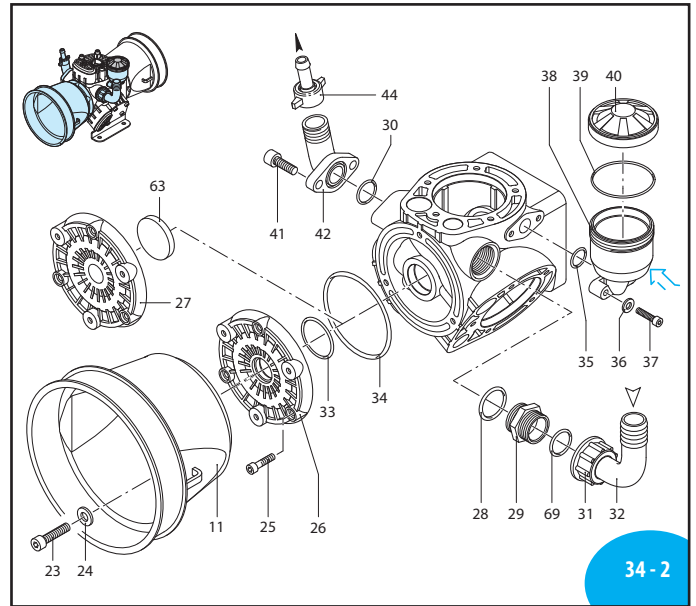

A.R. NORTH AMERICA

AR 303 - AR 403

AR 303 - AR 403

Pos	Code	Discription	Qty	Note
1	800090	Hub pin	3	T180*
	800091	Hub pin	3	Viton T180*
2	800350	Wobble plate	3	
3	800080	Diaphragm	3	NBR
	800081	Diaphragm	3	Viton
	800085	Diaphragm	3	Desmopan
	800086	Diaphragm	3	HPDS
	800082	Diaphragm	3	BlueFlex™
4	1880440	Sleeve	3	AR 403 Viton
	1880441	Sleeve	3	AR 303 Viton
	1880050	Sleeve	3	AR 403
	1880051	Sleeve	3	AR 303
5	1880110	Piston ring	3	
6	1880060	Piston	3	Ø 50
7	1880120	Pin	3	
8	380080	Ring	6	circlip Øi 14
9	1880070	Connecting-rod	3	
10	1880101	Shaft	1	marked 2 AR 303
	1880100	Shaft	1	marked 1 AR 403
11	1500350	Shield	1	
12	900270	Washer	4	
13	820670	Screw	4	T90*
14	620330	Ring	1	circlip Øi 65
15	620130	Ring	1	seal
16	550060	Bushing	1	
17	1880190	Ring	1	seal
18	1880180	Ring	2	connecting rod
19	1880170	Spacer	1	
20	111120	Ring	1	circlip Øi 47
21	1461430	Bearing	1	
22	620291	Ring	1	circlip Øe 20
23	850250	Screw	3	T90*
24	380241	Washer	3	
25	780060	Screw	3	T90*
26	1880021	Line	1	suction
27	1880020	Line	1	suction
28	390290	O-ring	1	Ø 29x3
29	550340	Fitting	1	1" G M-M
30	550350	O-ring	1	Ø 23.81X2.62
31	550242	Ring nut	1	1" G

Pos	Code	Discription	Qty	Note
32	550370	Elbow	1	1"
33	390201	O-ring	1	for C/SP
34	1880130	O-ring	1	Ø 88.57x2.62
35	390180	O-ring	1	Ø 18.72x2.62
36	550331	Washer	2	
37	1200440	Screw	2	TCEI M6x35
38	1040310	Tank	1	
39	650920	O-ring	1	Ø 53.65x2.62
40	1040326	Plug	1	black
	1040324	Plug	1	red
41	540290	Screw	2	TCEI M8x25
42	450145	Flange	1	
42	450148	Flanged Adapter	1	straight
43	1880160	Shaft	1	marked 4 AR 403
44	110130	Ring nut	1	1/2"
45	621370	Coupling	1	
46	961340	Washer	1	
47	680350	Screw	1	TCEI M8x35
48	800860	Screw	12	TCEI M8x55
49	1880030	Head	3	
50	1889051	Complete valve	6	
51	1140450	O-ring	6	Ø 20.24x2.62
52	1880010	Pump body	1	
53	1880480	O-ring	6	Ø 25x2
54	280080	Screw	3	TCEI M8x60
55	1880040	Cover	3	
57	740290	O-ring	2	Ø 14x1.78
58	880530	Plug	2	3/8" G
59	1880080	Foot	1	
60	1880090	Foot	1	
61	620680	Key	1	
62	780050	O-ring	6	Ø 28.25x1.78
63	1880380	Oil seal	1	For SP version
64	1620450	Fitting	1	Optional
65	1609001	Safety valve	1	Optional
66	880831	O-ring	1	Ø 15.54x2.62
67	550450	Ring nut	1	3/4" G
68	550460	Elbow	1	3/4"
69	550350	O-ring	1	Ø 23.81X2.62

* Torque: in-lbs +/- 10%

Medium pressure

AR 43289 BlueFlex™ diaphragms	
AR 43286 NBR diaphragms	
AR 43287 Desmopan diaphragms	
Pos.	Qty
3	3
51	6
62	6

AR 2388 Valves	
Pos.	Qty
50	6
51	6

AR 2389 O-Rings	
Pos.	Qty
28	1
30	2
33	1
34	1
35	1
39	1
51	9
53	6
57	2
62	6

Suggested oil	
Type	Oz
AR64532D	32
Crankcase Oil Capacity 15 oz